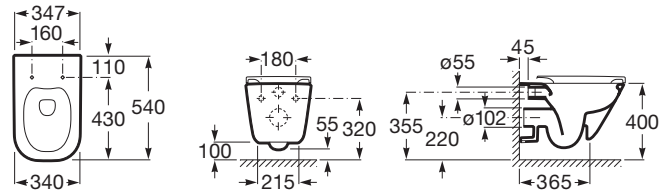

DIBUJOS TÉCNICOS

CARACTERÍSTICAS

Taza suspendida Rimless con fijaciones ocultas y salida horizontal. Para la instalación de inodoros suspendidos se requiere un sistema de instalación Roca compatible.

Forma: Cuadrado

Producto sostenible

Roca Rimless®

Sistema de descarga: Arrastre

Tipo de brida: Rimless

Tipo de instalación: Suspendido

Tipo de salida: Horizontal

COMPATIBLE

**SQUARE - Tapa y asiento de Supralit® para inodoro de tanque bajo con caída amortiguada**

801472..B

**SQUARE - Tapa y asiento de Supralit® para inodoro de tanque bajo**

801470..B

**Premium Soft**

804008001

**Advance Soft**

804004001

**DUPLO WC FLUXOR - Bastidor empotrable para inodoro suspendido con fluxor de doble descarga incluido. Codo de 90 ø / 110 ø**